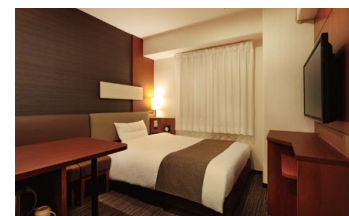

大阪駅  
JR「新大阪駅」  
利用で

約4分

伊丹空港  
新大阪駅より  
空港リムジンバス  
利用で

約25分

Floor&Room Guide

全客室にデュベスタイルを導入。

11F	禁煙フロア
10F	喫煙フロア
9F	禁煙フロア
8F	禁煙フロア、自動販売機、コインランドリー
7F	喫煙フロア
4F～6F	禁煙フロア
3F	喫煙フロア
2F	禁煙フロア
1F	フロント・ロビー、朝食コーナー、自動販売機

シングル 32型TVを採用。サイドボード新設で、デスク周りもスッキリ広々。

デラックスシングル 140cmダブルベッド。大きめのテーブルにベンチソファもあり、カップルにもオススメの客室です。

Traffic Guide

- JR「新大阪駅」(東口)より徒歩2分
- 地下鉄御堂筋線「新大阪駅」より徒歩6分

Room

	ベッド幅(cm)	部屋面積(m <sup>2</sup> )
●シングル	120	12
●スタジオシングル	120	14
●デラックスシングル	140	14
●ツイン	100	17