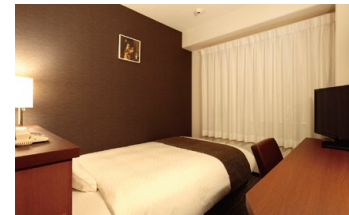

大阪駅  
JR「新大阪駅」  
利用で

約4分

伊丹空港  
新大阪駅より  
空港リムジンバス  
利用で

約25分

Floor&Room Guide

全客室にデュベスタイルを導入。

11F	禁煙フロア
10F	喫煙フロア
9F	禁煙フロア
8F	禁煙フロア、自動販売機、コインランドリー
7F	喫煙フロア
4F～6F	禁煙フロア
3F	喫煙フロア
2F	禁煙フロア
1F	フロント・ロビー、朝食コーナー、自動販売機

シングル 32型TVを採用。サイドボード新設で、デスク周りもスッキリ広々。

デラックスシングル 140cmダブルベッド。大きめのテーブルにベンチソファもあり、カップルにもオススメの客室です。

Traffic Guide

- JR「新大阪駅」(東口)より徒歩2分
- 地下鉄御堂筋線「新大阪駅」より徒歩6分

Room

	ベッド幅(cm)	部屋面積(m <sup>2</sup> )
●シングル	120	12
●スタジオシングル	120	14
●デラックスシングル	140	14
●ツイン	100	17