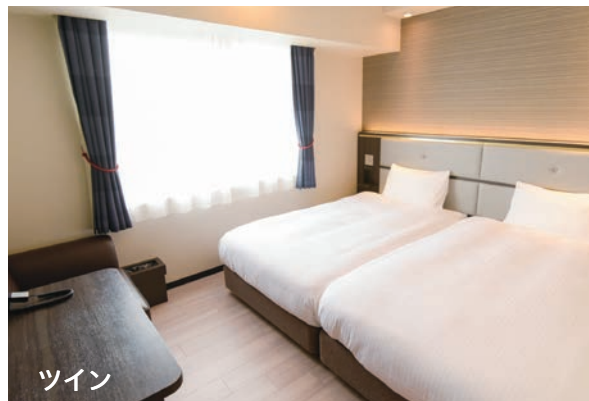

GUEST ROOM

シングル

ダブル

ツイン

客室タイプ	面積	ベッド幅	利用人数
シングル	13㎡	140cm	1~2名
ダブル	16㎡	160cm	1~2名

客室タイプ	面積	ベッド幅	利用人数
ツイン	19㎡	100cm	1~2名
デラックスダブル	19㎡	180cm	1~2名

客室タイプ	面積	ベッド幅	利用人数
ユニバーサルツイン	25㎡	100cm	1~2名

BREAKFAST