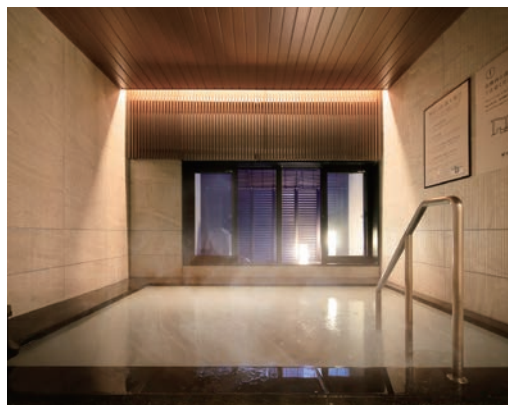

地下鉄
「赤坂駅」から
徒歩 **2** 分