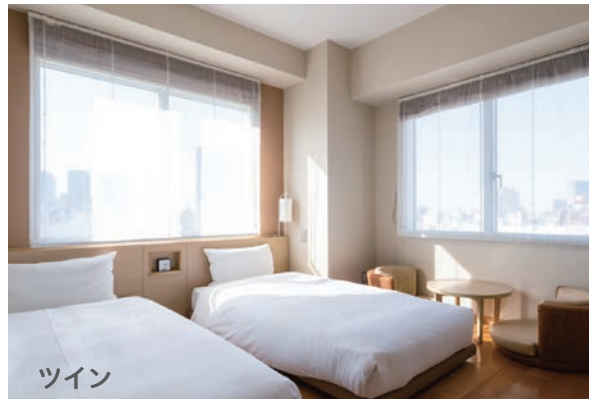

GUEST ROOM

シングル A

セミダブル

ツイン

客室タイプ	面積	ベッド幅	利用人数
シングル A	13㎡	140cm	1名
シングル B	13㎡	122cm	1名
セミダブル	13㎡	140cm	1～2名

客室タイプ	面積	ベッド幅	利用人数
エコノミーツイン	15㎡	100cm	1～2名
ツイン	18㎡	100cm	1～2名
ユニバーサルツイン	20㎡	100cm	1～2名

BREAKFAST

ごはん、パンとタコスと…

会場 2階 朝食コーナー
(カフェテリア)

営業時間 6:30～10:00
(最終入店 9:30)

厳選された主食には、季節ごとの食材とひと手間加えたおかずが合う。京都の味噌問屋「蔵代味噌」の季節の味噌汁が朝の胃袋を温めます。

FACILITIES

アメニティバイキング

お客様ご自身で選べる充実のアメニティバイキングを設置

オリジナルインバス

天然由来保湿成分を配合したオリジナルインバスを導入