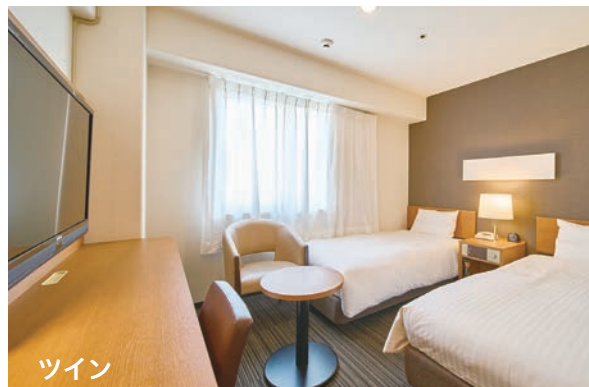

GUEST ROOM

ヴィアインシングル

スタジオシングル

ツイン

客室タイプ	面積	ベッド幅	利用人数
ヴィアインシングル	14㎡	140cm	1~2名
シングル	12㎡	120cm	1~2名

客室タイプ	面積	ベッド幅	利用人数
スタジオシングル	14㎡	120cm	1名

客室タイプ	面積	ベッド幅	利用人数
ツイン	17㎡	100cm	1~2名

BREAKFAST

関西パワーめし

関西の食べ物でお客様を元気に
ごはんは各地の銘柄米だけを
贅沢にブレンド

会場 1階 朝食会場

営業時間 6:30~10:00
(最終入店 9:30)

FACILITIES

ヴィアインシングル

くつろぎと機能性を追求し
一歩先の快適を目指した客室

オリジナルインバス