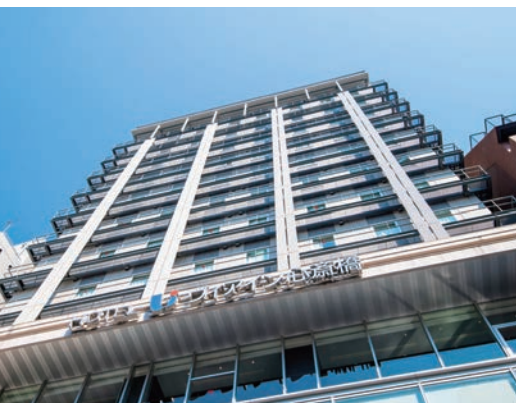

地下鉄
「心齋橋駅」から
徒歩 **2** 分