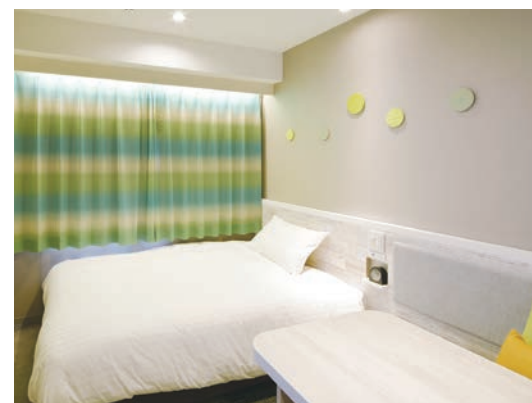

JR「新大阪駅」
正面口から
徒歩**3**分

WAITING

VIANN LOUNGE

VIA INN SHINOSAKA SHOMENGUCHI
ヴィアイン新大阪正面口

TEL : 06-6886-5489

FAX : 06-6886-5490 MAIL : shinosaka-s@viainn.com

〒532-0011 大阪府大阪市淀川区西中島 5-14-14

<https://www.viainn.com/shinosaka-s/>

ヴィアイン新大阪正面口公式 HP ▼

ご予約・お問合せは
24時間受付OK!