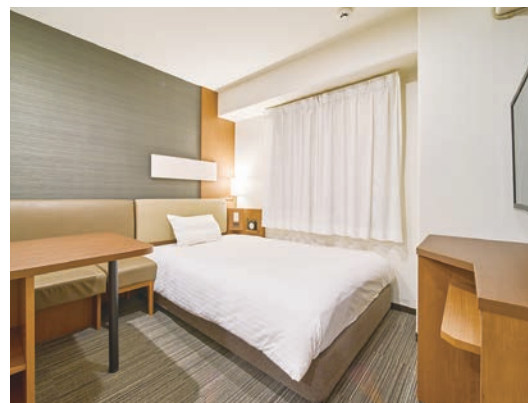

JR「新大阪駅」
東口から
徒歩 **2分**