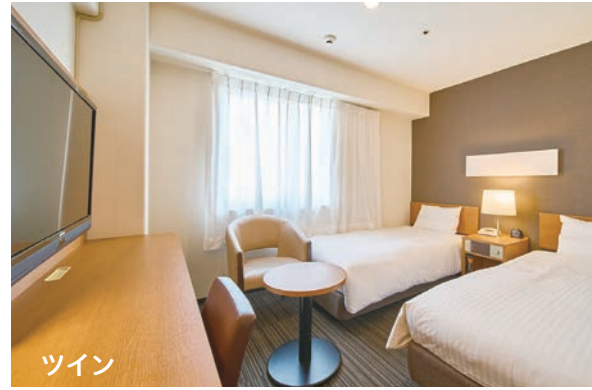

ご予約・お問合せは
24時間受付OK!

GUEST ROOM

スタジオシングル

ツイン

ヴィアインシングル

客室タイプ	面積	ベッド幅	利用人数	客室タイプ	面積	ベッド幅	利用人数	客室タイプ	面積	ベッド幅	利用人数
ヴィアインシングル	14㎡	140cm	1~2名	スタジオシングル	14㎡	120cm	1名	ツイン	17㎡	100cm	1~2名
シングル	12㎡	120cm	1~2名								

BREAKFAST

関西パワーめし

関西の食べ物でお客様を元気に
ごはんは各地の銘柄米だけを
贅沢にブレンド

会場 1階 朝食会場

営業時間 6:30~10:00
(最終入店 9:30)

FACILITIES

ヴィアインシングル

オリジナルインバス

アメニティバイキング

くつろぎと機能性を追求し
一歩先の快適を目指した客室

天然由来保湿成分を配合したオリジナル
インバスを導入

お客様ご自身で選べる充実のアメニティ
バイキングを設置

クリーニング/コピー・FAX /ランドリー/自動販売機/
インターネット対応テレビ/Wi-Fi /リラクゼーション

※画像は全てイメージです。実際と異なる場合がございます。