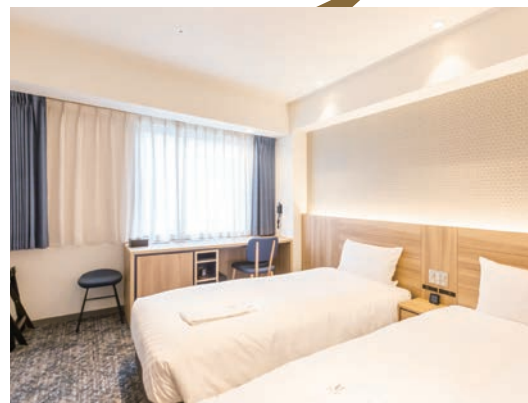

地下鉄
「人形町駅」から
徒歩 **4** 分