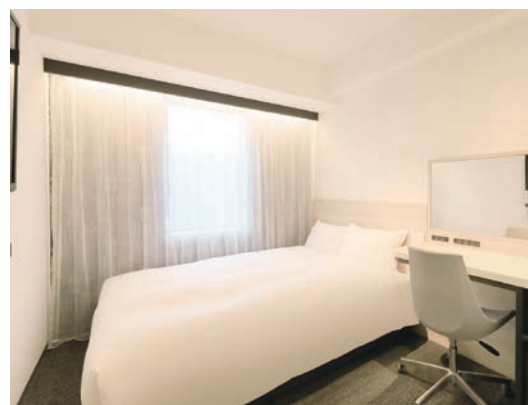

JR「飯田橋駅」から
徒歩 **5分**