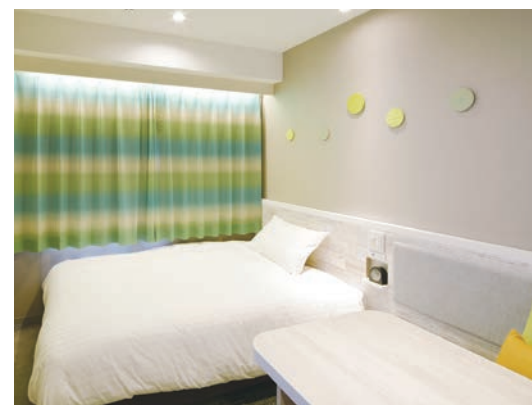

JR「新大阪駅」
正面口から
徒歩 **3** 分

WAITING

WAINN LOUNGE

VIA INN SHINOSAKA SHOMENGUCHI
ヴィアイン新大阪正面口

TEL : 06-6886-5489

FAX : 06-6886-5490 MAIL : shinosaka-s@viainn.com

〒532-0011 大阪府大阪市淀川区西中島 5-14-14

<https://www.viainn.com/shinosaka-s/>

ヴィアイン新大阪正面口公式 HP ▼

ご予約・お問合せは
24時間受付OK!