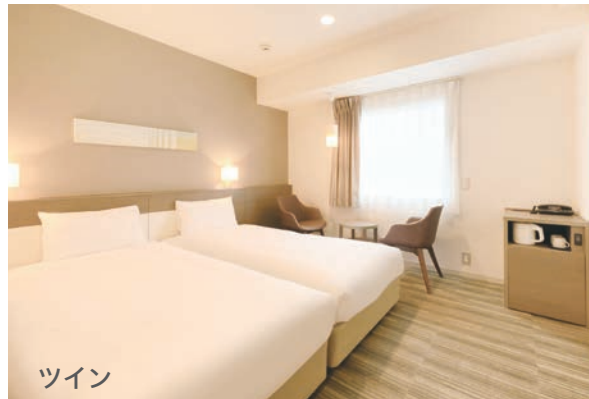

ご予約・お問合せは
24時間受付OK!

GUEST ROOM

スタンダードシングル A

デラックスシングル

ツイン

客室タイプ	面積	ベッド幅	利用人数	客室タイプ	面積	ベッド幅	利用人数	客室タイプ	面積	ベッド幅	利用人数
スタンダードシングルA	13㎡	140cm	1~2名	デラックスシングル	16㎡	140cm	1~2名	ツイン	17㎡	110cm	1~2名
スタンダードシングルB	14㎡	134cm	1~2名	エコノミーツイン	15㎡	100cm	1~2名	ユニバーサルツイン	23㎡	110cm	1~2名

BREAKFAST

ご飯とパンと蕎麦を
おいしく食べる

会場 2階 朝食コーナー
(カフェテリア)

営業時間 6:30~10:00
(最終入店 9:30)

厳選された主食には、季節ごとの食材とひと手間加えたおかずが合う。
京都の味噌問屋「蔵代味噌」の季節の味噌汁が朝の胃袋を温めます。

FACILITIES

アメニティバイキング

お客様ご自身で選べる充実のアメニティ
バイキングを設置