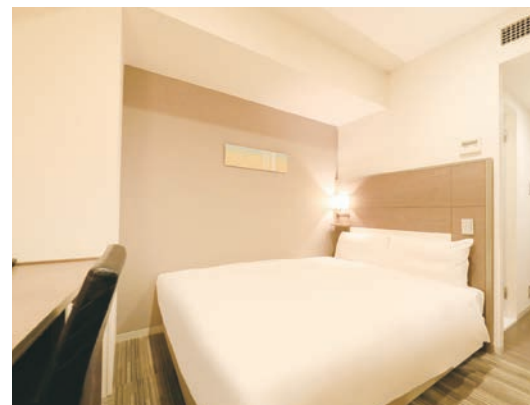

地下鉄
「東銀座駅」から
徒歩**3**分

地下鉄
「築地駅」から
徒歩**2**分