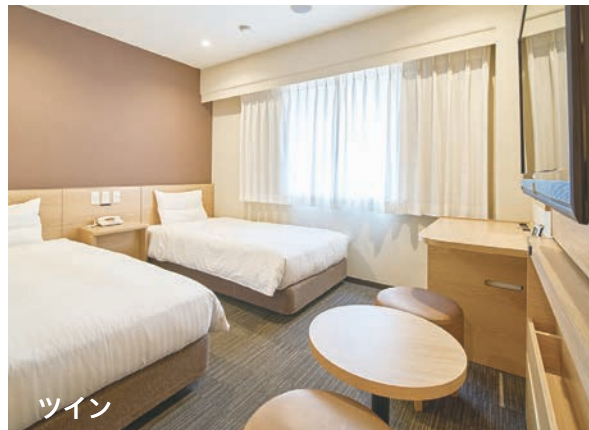

# GUEST ROOM

ヴィアインシングル

スタジオシングル

ツイン

客室タイプ	面積	ベッド幅	利用人数
ヴィアインシングル	14㎡	140cm	1~2名
シングル	12㎡	123cm	1~2名

客室タイプ	面積	ベッド幅	利用人数
シングルA	12㎡	140cm	1~2名
スタジオシングル	14㎡	123cm	1~2名

客室タイプ	面積	ベッド幅	利用人数
エコノミーツイン	12㎡	91cm	1~2名
ツイン	17.8㎡	103cm	1~2名

## FACILITIES

ヴィアインシングル

くつろぎと機能性を追求し  
一歩先の快適を目指した客室

オリジナルインバス

天然由来保湿成分を配合したオリジナル  
インバスを導入

スマートTV

動画配信サービスが視聴可能なスマートTV  
を全室導入

クリーニング/コピー・FAX /ランドリー/自動販売機/  
インターネット対応テレビ/Wi-Fi/リラクゼーション