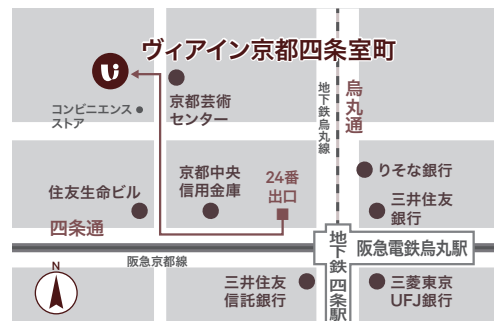

地下鉄  
「四条駅」から  
徒歩 **4** 分

VIA INN KYOTO SHIJOMUROMACHI

## ヴィアイン京都四條室町

TEL: 075-256-6111

FAX: 075-256-6112 MAIL: kyoto@viainn.com

〒604-8156 京都府京都市

中京区室町通錦小路上ル山伏山町 551-2

<https://www.viainn.com/kyoto/>

ヴィアイン京都四條室町公式 HP ▼

ご予約・お問合せは  
24時間受付OK!

BREAKFAST

四季を飾る、京を味わう

京の米老舗 [八代目儀兵衛] の銀シャリと ANDE の食パンを季節の食材で

会場 1階 朝食会場

営業時間 6:30~10:00 (最終入店 9:30)

和食プレート

洋食プレート

FACILITIES