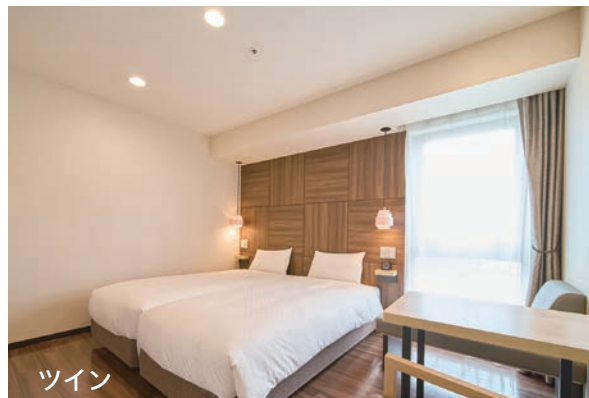

GUEST ROOM

シングル

ダブル

ツイン

客室タイプ	面積	ベッド幅	利用人数
シングル	13 m ²	140cm	1~2名
ダブル	15 m ²	140cm	1~2名

客室タイプ	面積	ベッド幅	利用人数
コンパクトツイン	15 m ²	90cm	1~2名
ツイン	20 m ²	100cm	1~2名

客室タイプ	面積	ベッド幅	利用人数
ユニバーサルツイン	26 m ²	100cm	1~2名

BREAKFAST