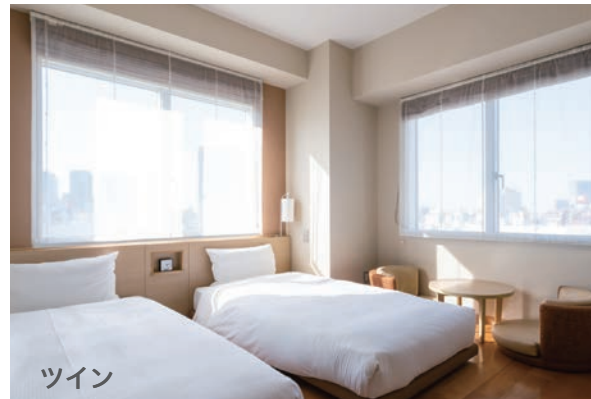

## GUEST ROOM

シングル A

セミダブル

ツイン

客室タイプ	面積	ベッド幅	利用人数
シングル A	13㎡	140cm	1名
シングル B	13㎡	122cm	1名
セミダブル	13㎡	140cm	1～2名

客室タイプ	面積	ベッド幅	利用人数
エコノミーツイン	15㎡	100cm	1～2名
ツイン	18㎡	100cm	1～2名
ユニバーサルツイン	20㎡	100cm	1～2名