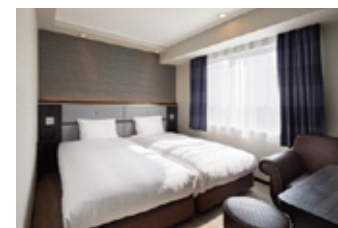

・全室禁煙(1階に喫煙所)

シングル 140cm幅のベッドと、デスク&チェア
を設置しています。

ダブル クイーンサイズ(160cm幅)のベッドと、
デスク&チェア、2人がけのソファを設置し
ています。

ツイン フローリングのお部屋です。浴室と
トイレが分かれています。

Traffic Guide

●JR名古屋駅太閤通口(新幹線口) 徒歩4分

Room

	ベッド幅(cm)	部屋面積(m ²)
●シングル	140	13
●ダブル	160	16
●デラックスダブル	180	19
●ツイン	100	19
●ユニバーサルツイン	100	25