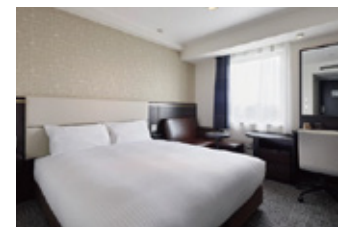

名古屋駅太閤通口(新幹線口)から徒歩4分。
新幹線、JR、地下鉄、私鉄が利用可。

中部国際空港(セントレア)
名古屋駅から名鉄特急
利用で
約35分

名古屋国際展示場
(ポートメッセなごや)
名古屋駅からあおなみ線
利用で
約24分

名古屋空港
名古屋駅から
リムジンバスで
約35分

Floor&Room Guide

機能的な空間で心地よいひとときを提供します。

3F~14F	客室
2F	客室、朝食ラウンジ
1F	フロント・ロビー

・全室禁煙(1階に喫煙所)

シングル 140cm幅のベッドと、デスク&チェア
を設置しています。

ダブル クイーンサイズ(160cm幅)のベッドと、
デスク&チェア、2人がけのソファを設置し
ています。

ツイン フローリングのお部屋です。浴室と
トイレが分かれています。

Traffic Guide

●JR名古屋駅太閤通口(新幹線口) 徒歩4分

Room

	ベッド幅(cm)	部屋面積(m ²)
●シングル	140	13
●ダブル	160	16
●デラックスダブル	180	19
●ツイン	100	19
●ユニバーサルツイン	100	25