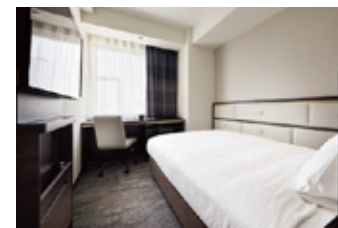

名古屋駅太閤通口(新幹線口)から徒歩4分。
新幹線、JR、地下鉄、私鉄が利用可。

中部国際空港(セントレア)
名古屋駅から名鉄特急
利用で
約35分

名古屋国際展示場
(ポートメッセなごや)
名古屋駅からあおなみ線
利用で
約24分

名古屋空港
名古屋駅から
リムジンバスで
約35分

Floor&Room Guide

機能的な空間で心地よいひとときを提供します。

3F~14F	客室
2F	客室、朝食ラウンジ
1F	フロント・ロビー

・全室禁煙(1階に喫煙所)

シングル 140cm幅のベッドと、デスク&チェア
を設置しています。

ダブル クイーンサイズ(160cm幅)のベッドと、
デスク&チェア、2人がけのソファを設置し
ています。

ツイン フローリングのお部屋です。浴室と
トイレが分かれています。

Traffic Guide

●JR名古屋駅太閤通口(新幹線口) 徒歩4分

Room

	ベッド幅(cm)	部屋面積(m ²)
●シングル	140	13
●ダブル	160	16
●デラックスダブル	180	19
●ツイン	100	19
●ユニバーサルツイン	100	25