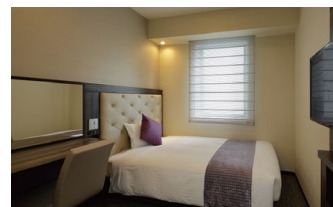

新大阪駅
JR「大阪駅」
利用で

約4分

伊丹空港
空港リムジンバス
利用で

約35分

Floor&Room Guide

シンプルで洗練された空間を提供します。

12F	客室、ゲストラウンジ、 コインランドリー
2F~11F	客室
1F	フロント・ロビー、 コンビニエンスストア

シングルA ダブルベッドと広めのデスク&チェアを
そなえ、シンプルながら機能的でおひと
りでもおふたりでもお寛ぎいただけます。

ダブル クイーンベッドとデスク&チェア、2人掛け
ソファを設置。用途に応じた機能性と快適
性をそなえたお部屋です。

デラックス
ツイン 館内唯一のフローリングルーム。靴を脱いで床
に上がるマイホーム感覚の空間を演出。バス
ルームはセパレートタイプをご用意しております。

Traffic Guide

- JR「大阪駅」(御堂筋南口)より徒歩5分
- ホワイティうめだ 泉の広場M-9出口すぐ
- 地下鉄「東梅田駅」より徒歩3分
- 地下鉄「梅田駅」より徒歩5分

Room

	ベッド幅 (cm)	部屋面積 (㎡)
● シングルA	140	13
● シングルB	140	13
● シングルC	120	13
● ダブル	160	17
● ツイン	100	17
● デラックスツイン	100	23
● ユニバーサルツイン	100	26

チェックIN 15:00
チェックOUT 10:00

当館には駐車場のご用意がございません。提携駐車場を
ご案内しますで事前にお問い合わせください。