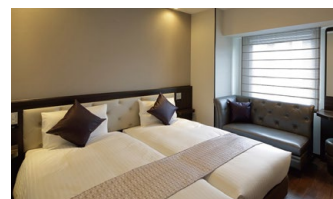

新大阪駅
JR「大阪駅」
利用で

約4分

伊丹空港
空港リムジンバス
利用で

約35分

Floor&Room Guide

シンプルで洗練された空間を提供します。

12F	客室、ゲストラウンジ、 コインランドリー
2F~11F	客室
1F	フロント・ロビー、 コンビニエンスストア

シングルA ダブルベッドと広めのデスク&チェアを
そなえ、シンプルながら機能的でおひと
りでもおふたりでもお寛ぎいただけます。

ダブル クイーンベッドとデスク&チェア、2人掛け
ソファを設置。用途に応じた機能性と快適
性をそなえたお部屋です。

デラックス
ツイン 館内唯一のフローリングルーム。靴を脱いで床
に上がるマイホーム感覚の空間を演出。バス
ルームはセパレートタイプをご用意しております。

Traffic Guide

- JR「大阪駅」(御堂筋南口)より徒歩5分
- ホワイティうめだ 泉の広場M-9出口すぐ
- 地下鉄「東梅田駅」より徒歩3分
- 地下鉄「梅田駅」より徒歩5分

Room

	ベッド幅 (cm)	部屋面積 (㎡)
● シングルA	140	13
● シングルB	140	13
● シングルC	120	13
● ダブル	160	17
● ツイン	100	17
● デラックスツイン	100	23
● ユニバーサルツイン	100	26

チェックIN 15:00
チェックOUT 10:00

当館には駐車場のご用意がございません。提携駐車場を
ご案内しますで事前にお問い合わせください。