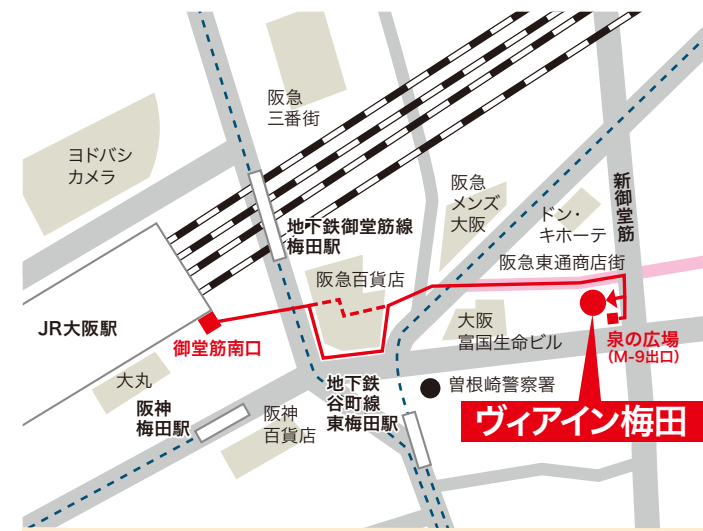

Traffic Guide

- JR「大阪駅」(御堂筋南口)より徒歩5分
- ホワイティうめだ 泉の広場M-9出口すぐ
- 地下鉄「東梅田駅」より徒歩3分
- 地下鉄「梅田駅」より徒歩5分

Room

	ベッド幅 (cm)	部屋面積 (㎡)
● シングルA	140	13
● シングルB	140	13
● シングルC	120	13
● ダブル	160	17
● ツイン	100	17
● デラックスツイン	100	23
● ユニバーサルツイン	100	26

チェックIN 15:00
チェックOUT 10:00

当館には駐車場のご用意がございません。提携駐車場を
ご案内しますで事前にお問い合わせください。

Service

無料Wi-Fiサービス

ホテル全館にてご宿泊者専用の無料
Wi-Fiをご利用いただけます。

USBコンセント

ベッドボードにUSBコンセントが設置さ
れ、USBケーブルのみで充電いただけま
す。

ヴィアイン梅田

スマホでの
ご予約は

〒530-0018
大阪府大阪市北区小松原町1-20
www.viainn.com/umeda/

TEL.06-6314-5489
FAX.06-6314-5490