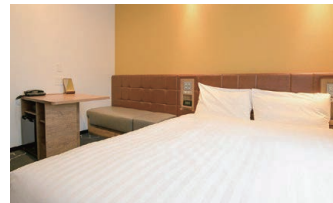

## Floor&Room Guide

機能的で過ごしやすい部屋でビジネス・レジャーに最適です。

4F~12F	客室
3F	ホテルロビー・フロント、朝食ラウンジ
2F	テナントフロア
1F	コンビニエンスストア、テナントフロア

・全室禁煙

シングルA 140cm幅のダブルベッドとビジネスに便利なデスクを配置した機能性に優れたお部屋です。

ダブルB 140cm幅のダブルベッドとゆったり使えるテーブル&ソファを配置。2名様で快適にお過ごしいただけます。

デラックスダブル 広めのお部屋に160cm幅のクイーンベッドと50型テレビを設置しました。ご家族やご友人との滞在にお勧めです。

## Room

	ベッド幅(cm)	部屋面積(m <sup>2</sup> )
●シングル	122	12
●シングルA	140	12
●ダブルA/B	140	13
●デラックスダブル	160	15
●ツイン	110	18
●ユニバーサルツイン	110	24