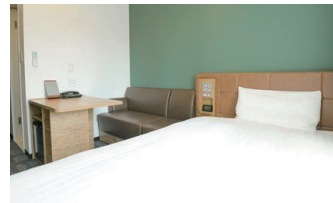

## Floor&Room Guide

機能的で過ごしやすい部屋でビジネス・レジャーに最適です。

4F~12F	客室
3F	ホテルロビー・フロント、朝食ラウンジ
2F	テナントフロア
1F	コンビニエンスストア、テナントフロア

・全室禁煙

シングルA 140cm幅のダブルベッドとビジネスに便利なデスクを配置した機能性に優れたお部屋です。

ダブルB 140cm幅のダブルベッドとゆったり使えるテーブル&ソファを配置。2名様で快適にお過ごしいただけます。

デラックスダブル 広めのお部屋に160cm幅のクイーンベッドと50型テレビを設置しました。ご家族やご友人との滞在にお勧めです。