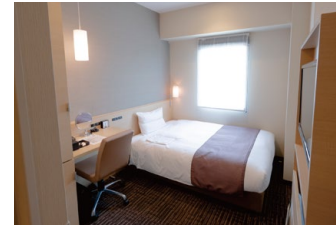

Floor&Room Guide

安心のセキュリティシステムでお迎え致します。

14F	レディースフロア(禁煙)
12F~13F	禁煙フロア
9F~11F	喫煙フロア
3F~8F	禁煙フロア
2F	朝食コーナー
1F	フロント、ロビー、 喫煙コーナー、 PCコーナー

※製氷機は2F朝食コーナーにございます。
※コインランドリーは3,7,11,13,14Fにご用意しております。

シングルB 機能的なレイアウトでビジネスにも観光にもご利用いただけます。

シングルA 140cm幅のベッドで2名様でもご利用いただけます。

ツイン フローリングタイプの広々としたお部屋とリーズナブルなお部屋の2種類をご用意。

Traffic Guide

- 地下鉄「新宿三丁目駅」E2出口より徒歩3分、C7出口より徒歩4分
- 地下鉄「東新宿駅」A2出口より徒歩7分、JR「新宿駅」(中央東口)より徒歩9分

Room

	ベッド幅(cm)	部屋面積(m ²)
●シングルA	140	13
●シングルB	122	13
●セミダブル	140	13
●エコノミーツイン	100	15
●ツイン	100	18
●ユニバーサルツイン	100	21
レディースフロア(14F/禁煙)		
●シングルA	140	13
●シングルB	122	13
●エコノミーツイン	100	15
●ツイン	100	18