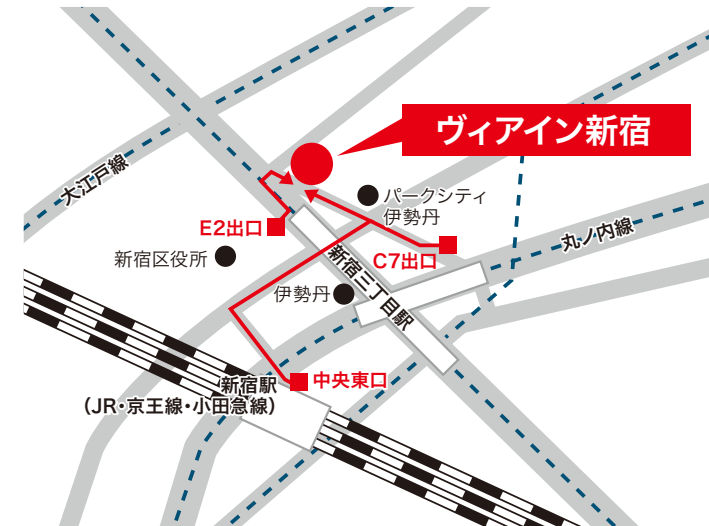

MYHOME
目指したのは自宅のくつろぎ。
HOTEL.

VIA INN

新宿
SHINJUKU

JR西日本グループ

Access

JR線、地下鉄各線にアクセスでき、
ビジネス・観光ともに最適です。

東京駅
地下鉄丸ノ内線
「新宿三丁目駅」より 約17分

渋谷
地下鉄副都心線
「新宿三丁目駅」より 約6分

シングルA 140cm幅のベッドで2名様でもご利用いただけます。

ツイン フローリングタイプの広々としたお部屋とリーズナブルなお部屋の2種類をご用意。

Traffic Guide

- 地下鉄「新宿三丁目駅」E2出口より徒歩3分、C7出口より徒歩4分
- 地下鉄「東新宿駅」A2出口より徒歩7分、JR「新宿駅」(中央東口)より徒歩9分

Room

	ベッド幅(cm)	部屋面積(m ²)
●シングルA	140	13
●シングルB	122	13
●セミダブル	140	13
●エコノミーツイン	100	15
●ツイン	100	18
●ユニバーサルツイン	100	21
レディースフロア(14F/禁煙)		
●シングルA	140	13
●シングルB	122	13
●エコノミーツイン	100	15
●ツイン	100	18